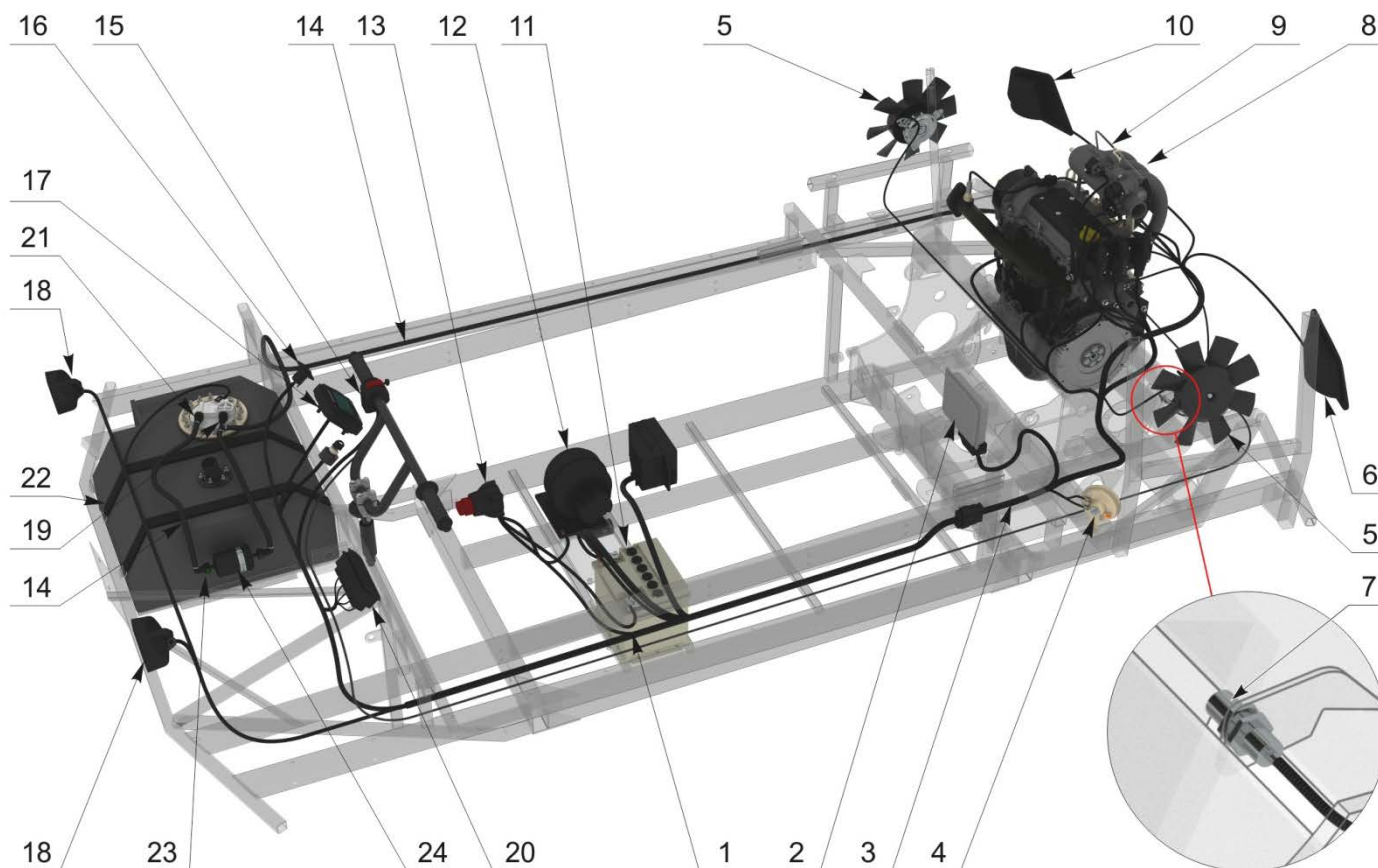

№ позиции	наименование детали	кат. номер	кол-во
15	Тройник малый	00000001099	1
16	Шланг системы охлаждения двигателя 1	00000000658	1
17	Шланг системы охлаждения двигателя 2	00000000889	1
18	Шланг системы охлаждения двигателя 3	00000000889	1
19	Шланг системы охлаждения двигателя 4	00000000658	1
20	Расширительный бачок	00000000614	1
21	Пробка расширительного бачка	00000000892	1
22	Термостат	00000001535	1