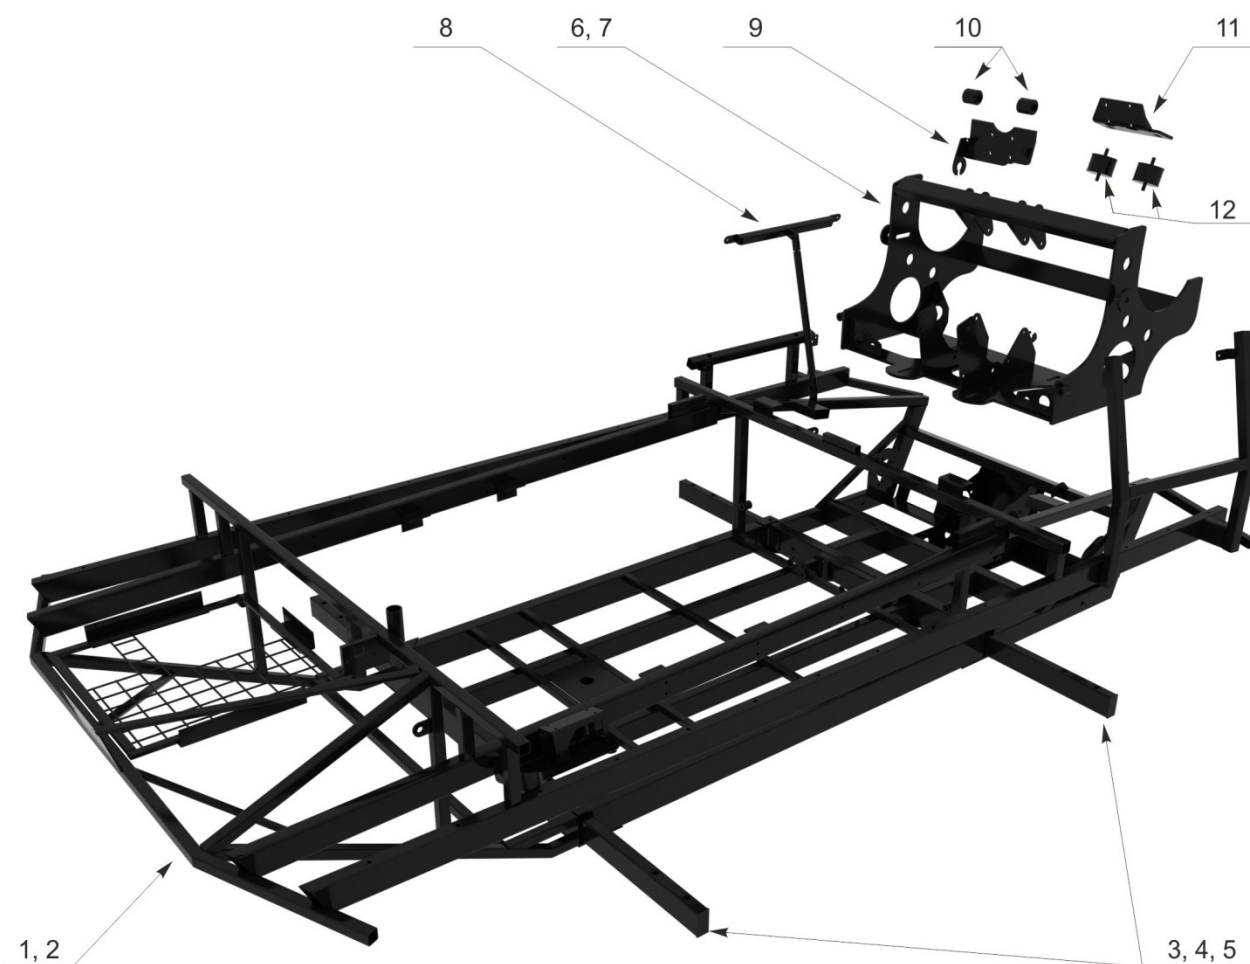

рис. 9 Система выпуска

№ позиции	наименование детали	кат. номер	кол-во
1	Глушитель	00000001180	1
2	Терморукав	00000001440	2
3	Хомут глушителя	00000001167	1
4	Хомут ленточный	00000001441	2
5	Труба приемная	00000006066	1
6	Прокладка приемной трубы	00000000723	1
7	Термолента	00000000597	1,5 м