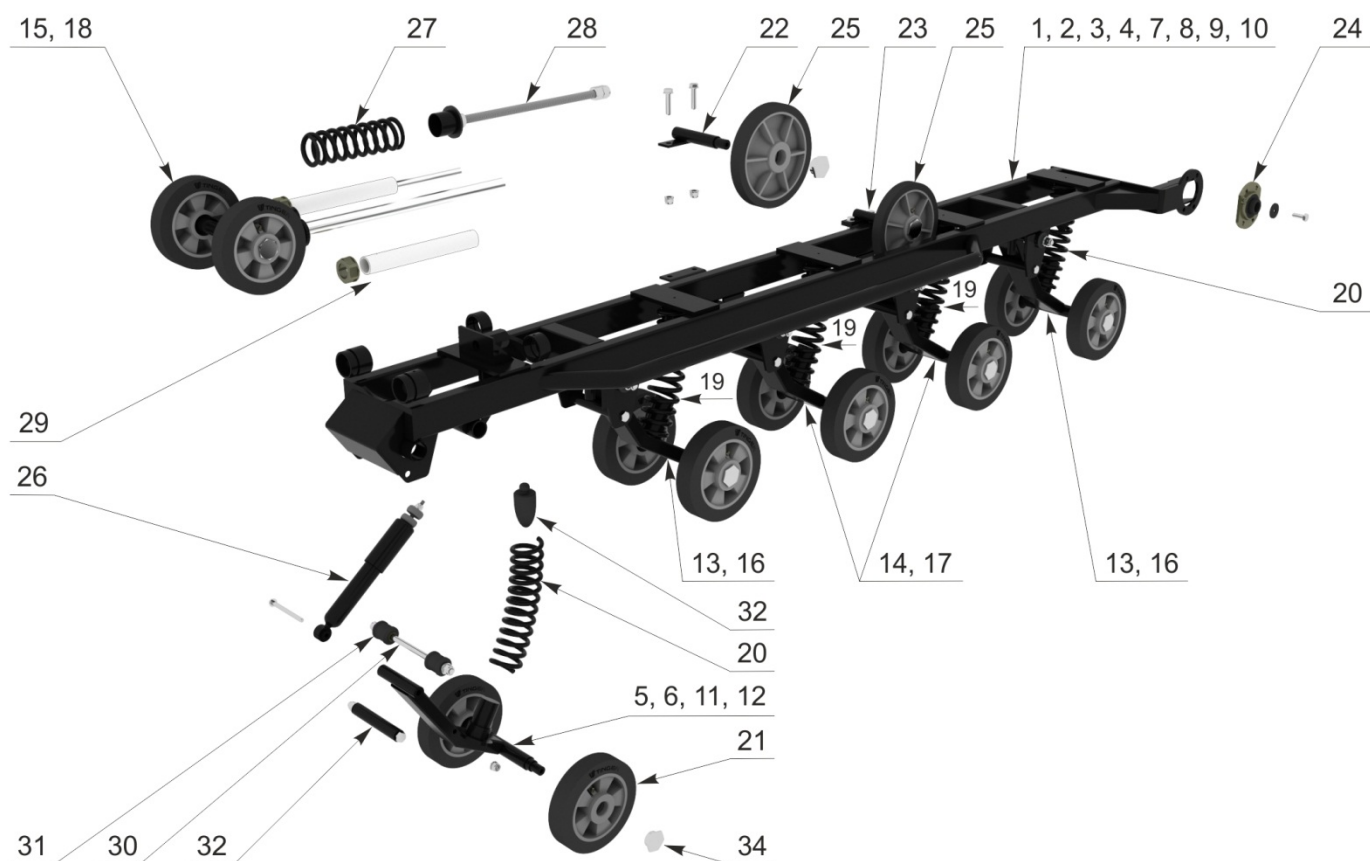

рис. 1 Подвеска в сборе

№ позиции	наименование детали	кат. номер	кол-во
1	Подвеска в сборе 380 Norma	00000005503	2
2	Подвеска в сборе 380 Comfort	00000005501	2
3	Подвеска в сборе 500 Norma	00000005507	2
4	Подвеска в сборе 500 Comfort	00000005505	2
5	Гусеница 380	00000002171	2
6	Гусеница 500	00000002197	2

рис. 2 Детали подвески

№ позиции	наименование детали	кат. номер	кол-во
380 Norma			
1	Рама подвески 380 Norma правая	00000005498	1
2	Рама подвески 380 Norma левая	00000005498	1
380 Comfort			
3	Рама подвески 380 Comfort левая	00000005497	1
4	Рама подвески 380 Comfort правая	00000005497	1
5	Рычаг №1 Comfort 380 левый	00000003169	1
6	Рычаг №1 Comfort 380 правый	00000003279	1
500 Norma			
7	Рама подвески 500 Norma правая	00000005500	1
8	Рама подвески 500 Norma левая	00000005500	1
500 Comfort			
9	Рама подвески 500 Comfort левая	00000005499	1
10	Рама подвески 500 Comfort правая	00000005499	1
11	Рычаг №1 Comfort 500 левый	00000003034	1

№ позиции	наименование детали	кат. номер	кол-во
12	Рычаг №1 Comfort 500 правый	00000003280	1
Детали			
13	Рычаг №2,5 380	00000003170	2(3*)
14	Рычаг №3,4 380	00000003171	2
15	Натяжник 380	00000003168	1
16	Рычаг №2,5 500	00000003039	2(3*)
17	Рычаг №3,4 500	00000003038	2
18	Натяжник 500	00000003048	1
19	Пружина 10x73x320	00000002811	3
20	Пружина 11x75x320	00000001954	2
21	Ролик опорный	00000004688	12
22	Ось поддерживающего ролика 1	00000003043	1
23	Ось поддерживающего ролика 2	00000003043	1
24	Подшипник приводного вала	00000001225	1
25	Ролик поддерживающий	00000001524	2
26	Амортизатор	00000002857	1
27	Пружина натяжника	00000002174	1
28	Болт натяжника	00000003325	1
29	Направляющая натяжника	00000000248	2
30	Ось сайлентблоков рычага	00000003459	5
31	Сайлентблок	00000000130	10
32	Ограничитель хода рычага	00000002882	5
33	Отбойник хода сжатия	00000002009	5
34	Заглушка ролика	00000000764	12