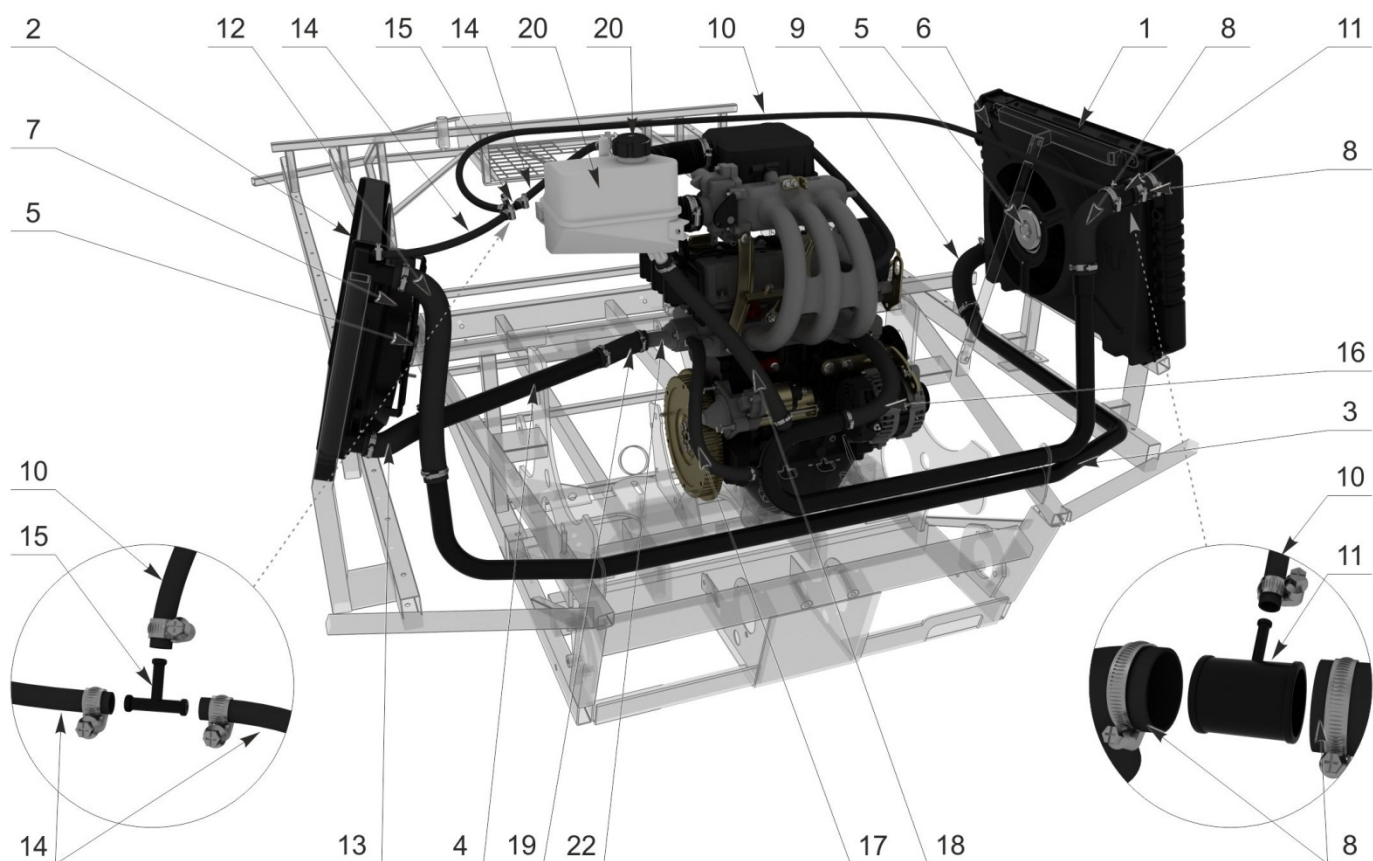

рис. 5 Система охлаждения

№ позиции	наименование детали	кат. номер	кол-во
1	Радиатор большой	00000004896	1
2	Радиатор малый	00000000165	1
3	Труба системы охлаждения 1 Standart	00000000333	1
	Труба системы охлаждения 1 Compact	00000002286	1
4	Труба системы охлаждения 2	00000006070	1
5	Электродвигатель вентилятора в сборе	00000000167	2
6	Диффузор большого радиатора	00000004907	1
7	Диффузор малого радиатора	00000000168	1
8	Шланг большого радиатора верхний	00000001156	1
9	Шланг большого радиатора нижний	00000001156	1
10	Шланг отвода воздуха большого радиатора	00000000659	1
11	Тройник большой	00000004756	1
12	Шланг малого радиатора верхний	00000004751	1
13	Шланг малого радиатора нижний	00000004751	1
14	Шланг отвода воздуха малого радиатора	00000000659	2