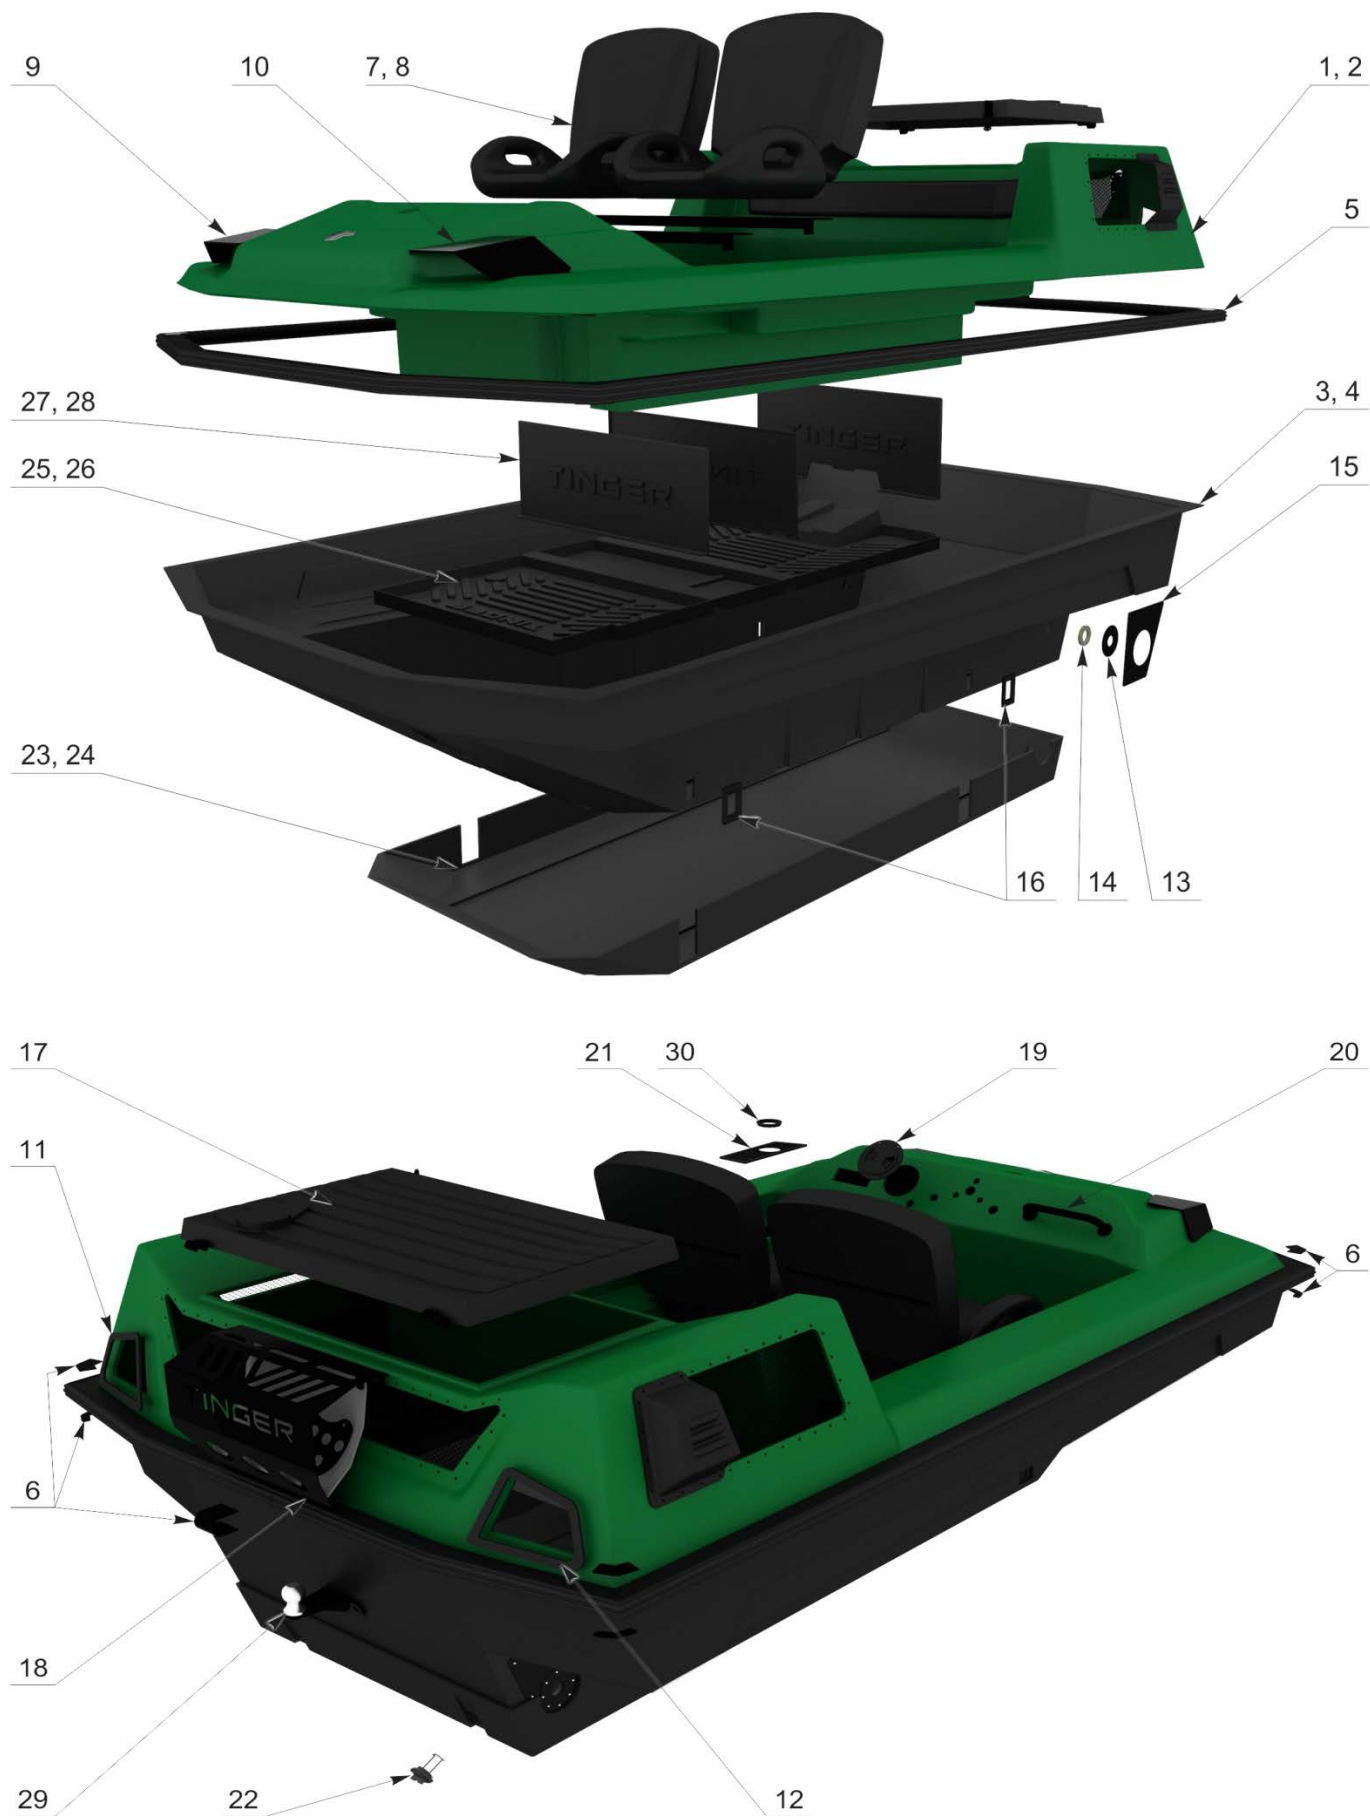

рис. 10 Рама

№ позиции	наименование детали	кат. номер	кол-во
1	Рама Standart	00000000329	1
2	Рама Compact	00000002260	1
3	Поперечина подвески 380	00000002048	2
4	Поперечина подвески 500	00000002494	2
5	Поперечина подвески 500 Compact	00000002264	2
6	Подрамник Standart	00000000344	1
7	Подрамник Compact	00000002263	1
8	Тяга радиатора	00000004755	1
9	Опора ДВС передняя	00000000346	1
10	Сайлентблок передней опоры	00000000130	2
11	Опора ДВС задняя	00000000347	1
12	Подушка ДВС	00000004935	2