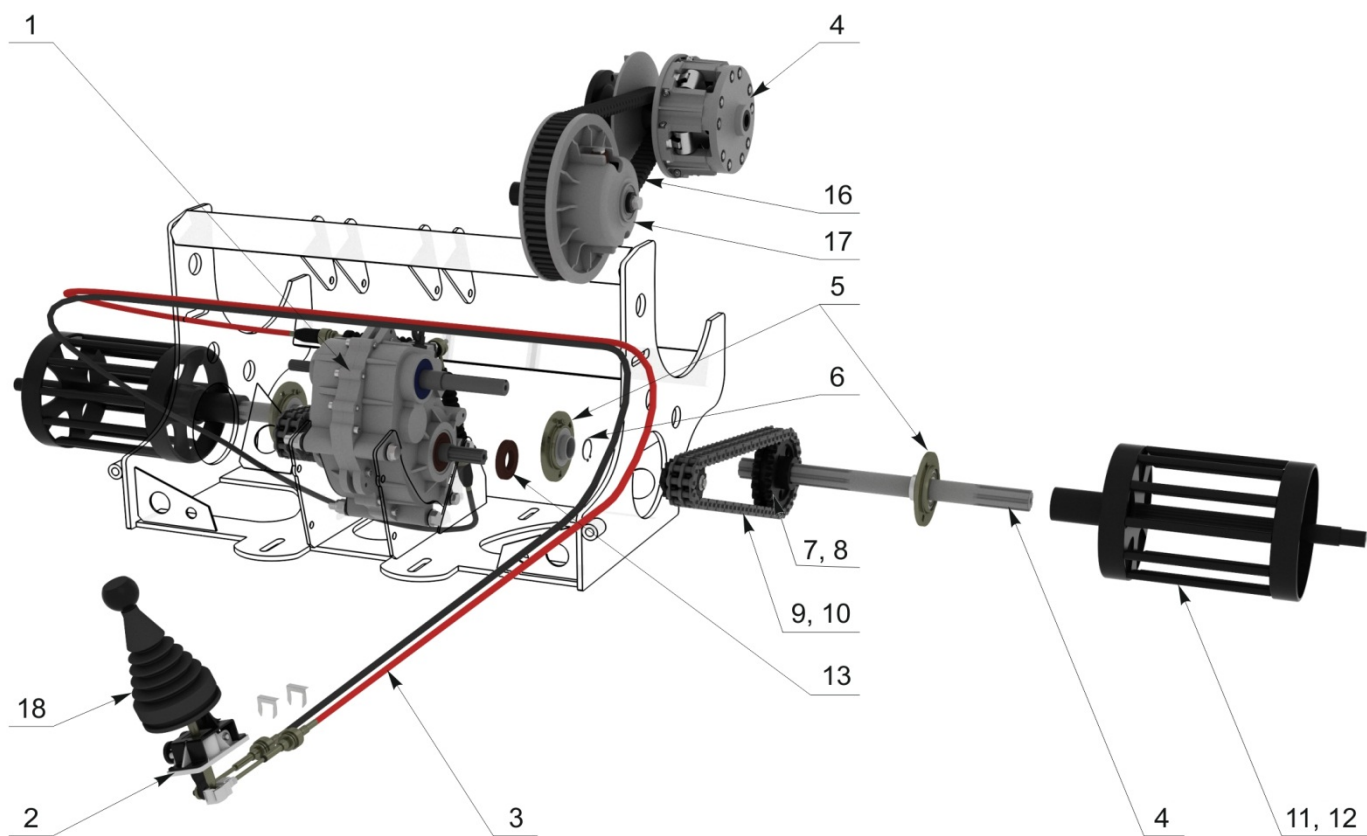

* -комплектация Norma

рис. 3 Рулевое управление и тормоза

№ позиции	наименование детали	кат. номер	кол-во
1	Руль	00000000337	1
2	Грипса	00000000176	2
3	Ручка тормоза	00000000180	1
4	Крепление руля компл.	00000000174	1
5	Рулевой вал	00000000340	1
6	Кулачок	00000000179	1
7	Втулка тормозного цилиндра	00000000287	2
8	Цилиндр тормозной левый	00000000181	1
9	Цилиндр тормозной правый	00000000182	1
10	Трубка тормозная	00000001230	1
11	Трубка рулевого управления	00000001229	2
12	Шланг ручки тормоза	00000001231	1
13	Тройник тормозных суппортов	00000000187	1
14	Шланг суппорта тормоза	00000001233	2
15	Шланг суппорта управления	00000001232	2

№ позиции	наименование детали	кат. номер	кол-во
16	Колодки суппорта тормоза к-т. 2 шт.	00000000918	2 комп.
17	Колодки суппорта управления к-т. 4 шт.	00000000922	1 комп.
18	Диск тормозной	00000000107	2
19	Фиксатор тормозного шланга	00000000186	3
20	Воздуховод охлаждения тормозов	00000000172	1
21	Электро вентилятор охлаждения тормозов	00000000171	1
22	Суппорт тормоза в сборе левый	00000000109	1
22	Суппорт тормоза в сборе правый	00000000110	1
23	Суппорт управления в сборе левый	00000000113	1
23	Суппорт управления в сборе правый	00000000112	1
24	Банджо-болт М10	00000000639	3
24	Банджо-болт М10х1.25	00000001417	6
25	Шайба уплотнительная	00000000640	18
26	Накладка на руль	00000001236	1
27	Втулка руля	00000000272	1

рис. 4 Трансмиссия

№ позиции	наименование детали	кат. номер	кол-во
1	КПП	00000005831	1
2	Кулиса кпп	00000002026	1
3	Трос выбора передач к-т. 2шт.	00000000163	1
4	Приводной вал	00000000158	2
5	Подшипник самоцентрирующийся 207 LDK	00000000157	4
6	Стопорное кольцо	00000001200	2
7	Звезда ведомая 22	00000002787	2
8	Звезда ведомая 24	00000004894	2
9	Цепь приводная 59 (для звезды 22)	00000004686	2
10	Цепь приводная 61 (для звезды 24)	00000004686	2
11	Приводной барабан 380	00000002179	2
12	Приводной барабан 500	00000002320	2
13	Сальник входного вала кпп	00000006039	1
14	Вариатор ведущий	00000001304	1
15	Втулка ведущего вариатора	00000005380	1