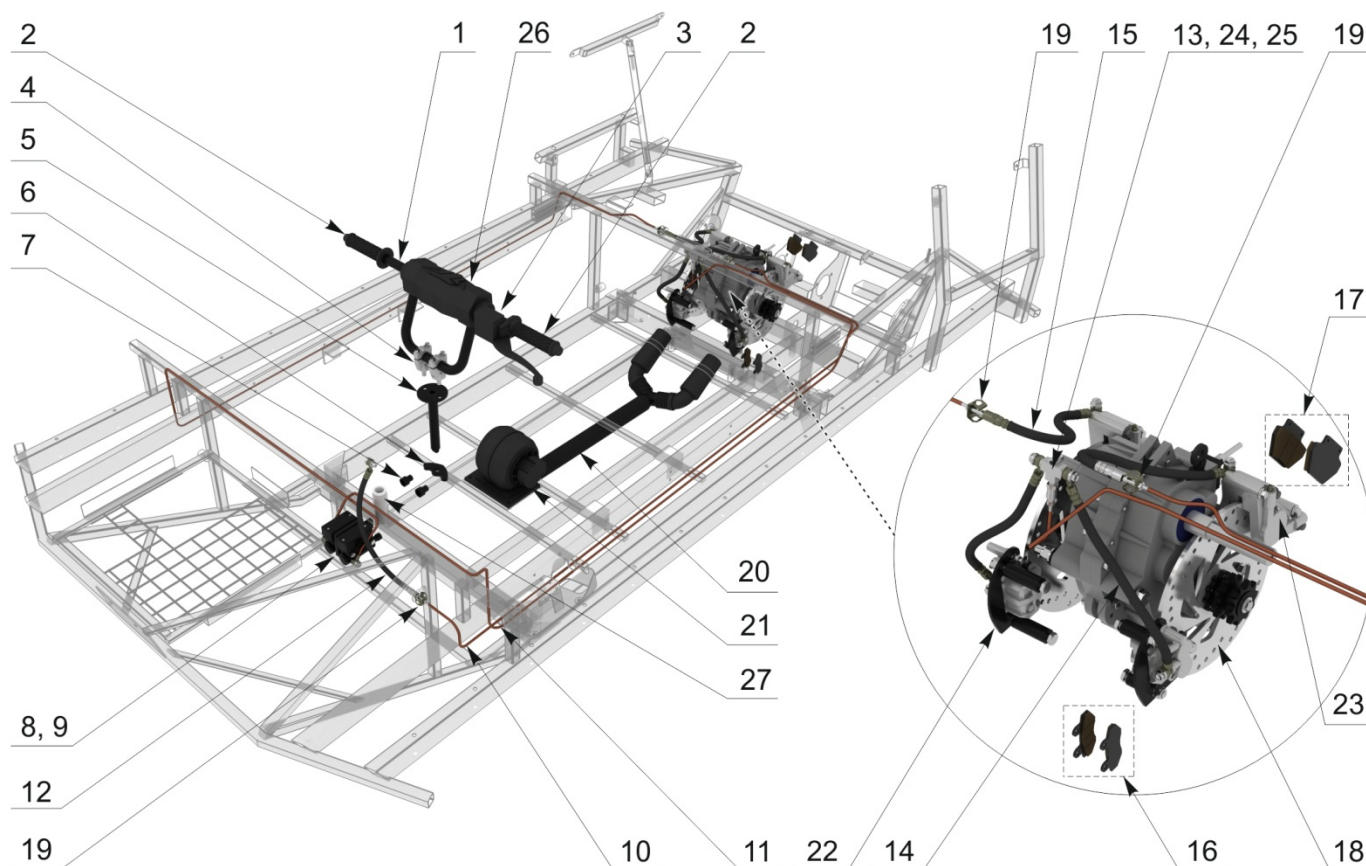

* -комплектация Norma

рис. 3 Рулевое управление и тормоза

№ позиции	наименование детали	кат. номер	кол-во
1	Руль	00000000337	1
2	Грипса	00000000176	2
3	Ручка тормоза	00000000180	1
4	Крепление руля компл.	00000000174	1
5	Рулевой вал	00000000340	1
6	Кулачок	00000000179	1
7	Втулка тормозного цилиндра	00000000287	2
8	Цилиндр тормозной левый	00000000181	1
9	Цилиндр тормозной правый	00000000182	1
10	Трубка тормозная	00000001230	1
11	Трубка рулевого управления	00000001229	2
12	Шланг ручки тормоза	00000001231	1
13	Тройник тормозных суппортов	00000000187	1
14	Шланг суппорта тормоза	00000001233	2
15	Шланг суппорта управления	00000001232	2

№ позиции	наименование детали	кат. номер	кол-во
16	Колодки суппорта тормоза к-т. 2 шт.	00000000918	2 комп.
17	Колодки суппорта управления к-т. 4 шт.	00000000922	1 комп.
18	Диск тормозной	00000000107	2
19	Фиксатор тормозного шланга	00000000186	3
20	Воздуховод охлаждения тормозов	00000000172	1
21	Электро вентилятор охлаждения тормозов	00000000171	1
22	Суппорт тормоза в сборе левый	00000000109	1
22	Суппорт тормоза в сборе правый	00000000110	1
23	Суппорт управления в сборе левый	00000000113	1
23	Суппорт управления в сборе правый	00000000112	1
24	Банджо-болт М10	00000000639	3
24	Банджо-болт М10х1.25	00000001417	6
25	Шайба уплотнительная	00000000640	18
26	Накладка на руль	00000001236	1
27	Втулка руля	00000000272	1

рис. 4 Трансмиссия

№ позиции	наименование детали	кат. номер	кол-во
1	КПП	00000005831	1
2	Кулиса кпп	00000002026	1
3	Трос выбора передач к-т. 2шт.	00000000163	1
4	Приводной вал	00000000158	2
5	Подшипник самоцентрирующийся 207 LDK	00000000157	4
6	Стопорное кольцо	00000001200	2
7	Звезда ведомая 22	00000002787	2
8	Звезда ведомая 24	00000004894	2
9	Цепь приводная 59 (для звезды 22)	00000004686	2
10	Цепь приводная 61 (для звезды 24)	00000004686	2
11	Приводной барабан 380	00000002179	2
12	Приводной барабан 500	00000002320	2
13	Сальник входного вала кпп	00000006039	1
14	Вариатор ведущий	00000001304	1
15	Втулка ведущего вариатора	00000005380	1