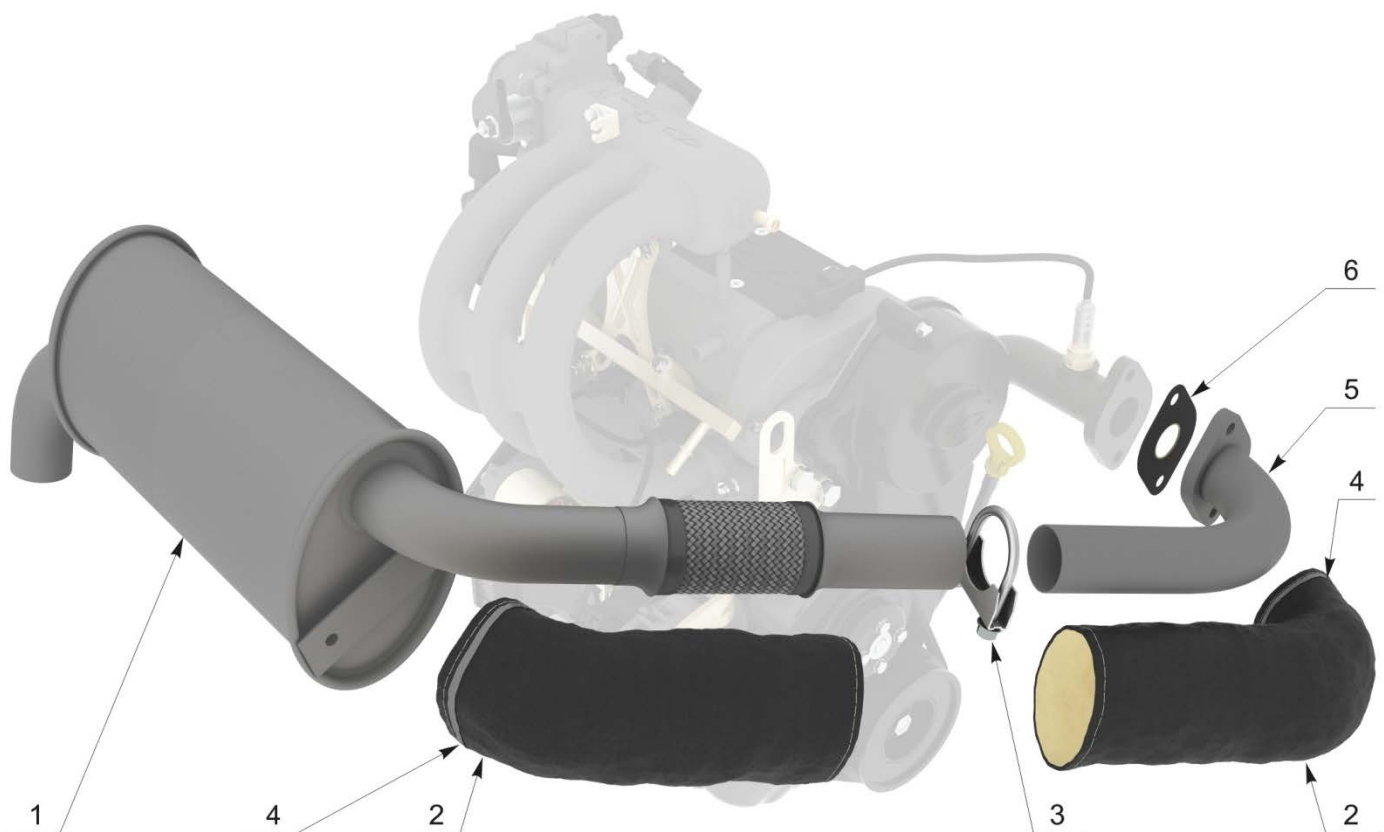

№ позиции	наименование детали	кат. номер	кол-во
10	Фильтр масляный	00000000899	1
11	Стартер в сборе	00000000116	1
12	Датчик аварийного давления масла	00000002365	1
13	Ремень привода вспомогательных агрегатов	00000002250	1
14	Коллектор выпускной SQR372	00000003730	1
	Коллектор выпускной SQR472	00000004204	1
	Коллектор выпускной SQRB2G06	00000004328	1
15	Датчик концентрации кислорода	00000000602	1
16	Щуп уровня масла	00000000752	1
17	Генератор в сборе	00000001655	1
18	Провода высоковольтные SQR372	00000003524	К-Т
	Провода высоковольтные SQR472	00000005679	К-Т
	Провода высоковольтные SQRB2G06	00000006046	К-Т
19	Свеча зажигания	00000001017	2(3,4)
20	Рампа топливная SQR372	00000006047	1
	Рампа топливная SQR472	00000006048	1
	Рампа топливная SQRB2G06	00000006049	1
21	Форсунка топливная SQR372	00000006051	3
	Форсунка топливная SQR472	00000006050	4
	Форсунка топливная SQRB2G06	00000006052	2
22	Узел дроссельной заслонки (в сборе)	00000003407	1
23	Впускной коллектор SQR372	00000006053	1
	Впускной коллектор SQR472	00000006054	1
	Впускной коллектор SQRB2G06	00000006055	1
24	ДВС SQR372 (в сборе)	00000000114	1
	ДВС SQR472 (в сборе)	00000003600	1
	ДВС SQRB2G06 (в сборе)	00000003599	1
25	Прокладка ГБЦ SQR372	00000006062	1
	Прокладка ГБЦ SQR472	00000005681	1
	Прокладка ГБЦ SQRB2G06	00000006063	1
26	Прокладка крышки клапанов SQR372	00000006064	1
	Прокладка крышки клапанов SQR472	00000005682	1
	Прокладка крышки клапанов SQRB2G06	00000006065	1
27	Прокладка впускного коллектора SQR372	00000006058	1
	Прокладка впускного коллектора SQR472	00000005684	1
	Прокладка впускного коллектора SQRB2G06	00000006059	1
28	Прокладка выпускного коллектора SQR372	00000006060	1
	Прокладка выпускного коллектора SQR472	00000005683	1
	Прокладка выпускного коллектора SQRB2G06	00000006061	1