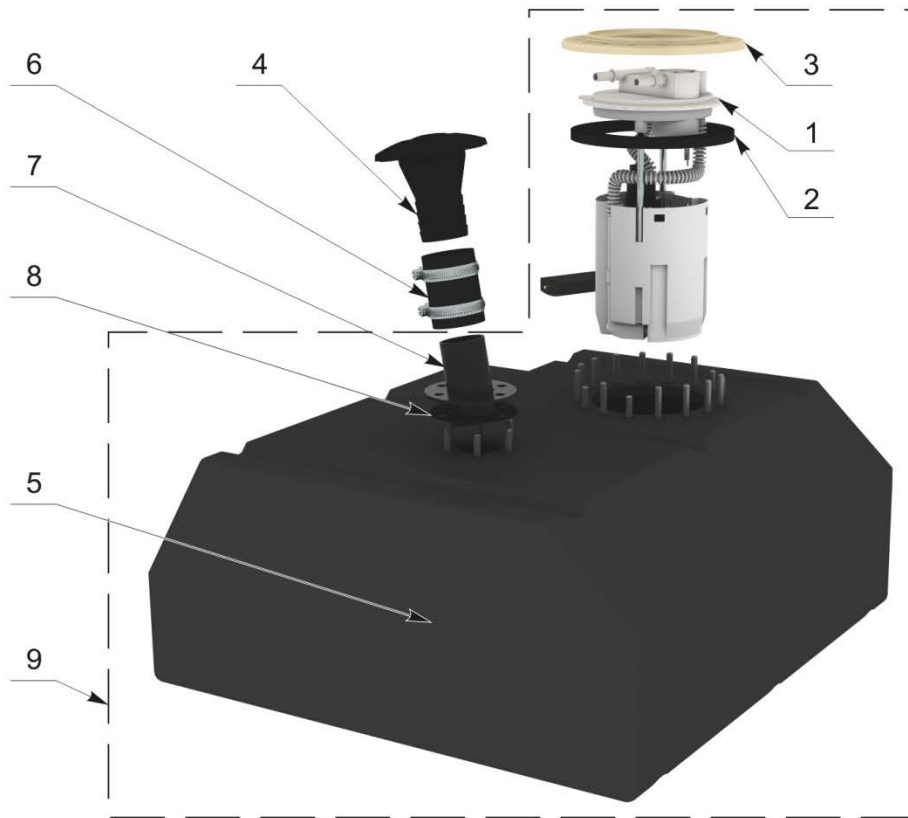

№ позиции	наименование детали	кат. номер	кол-во
15	Держатель ручки «газа»	00000000177	1
16	Розетка 12В	00000000376	1
17	Панель приборов	00000000149	1
18	Фара	00000005763	2
19	Штуцер топливный (2 отвода)	00000000189	1
20	Блок кнопок	00000000375	1
21	Штуцер топливный (прямой)	00000000188	1
22	Ремень крепления топливного бака	00000000190	2
23	Штуцер топливный (угловой)	00000000661	1
24	Фильтр топливный	00000000192	1