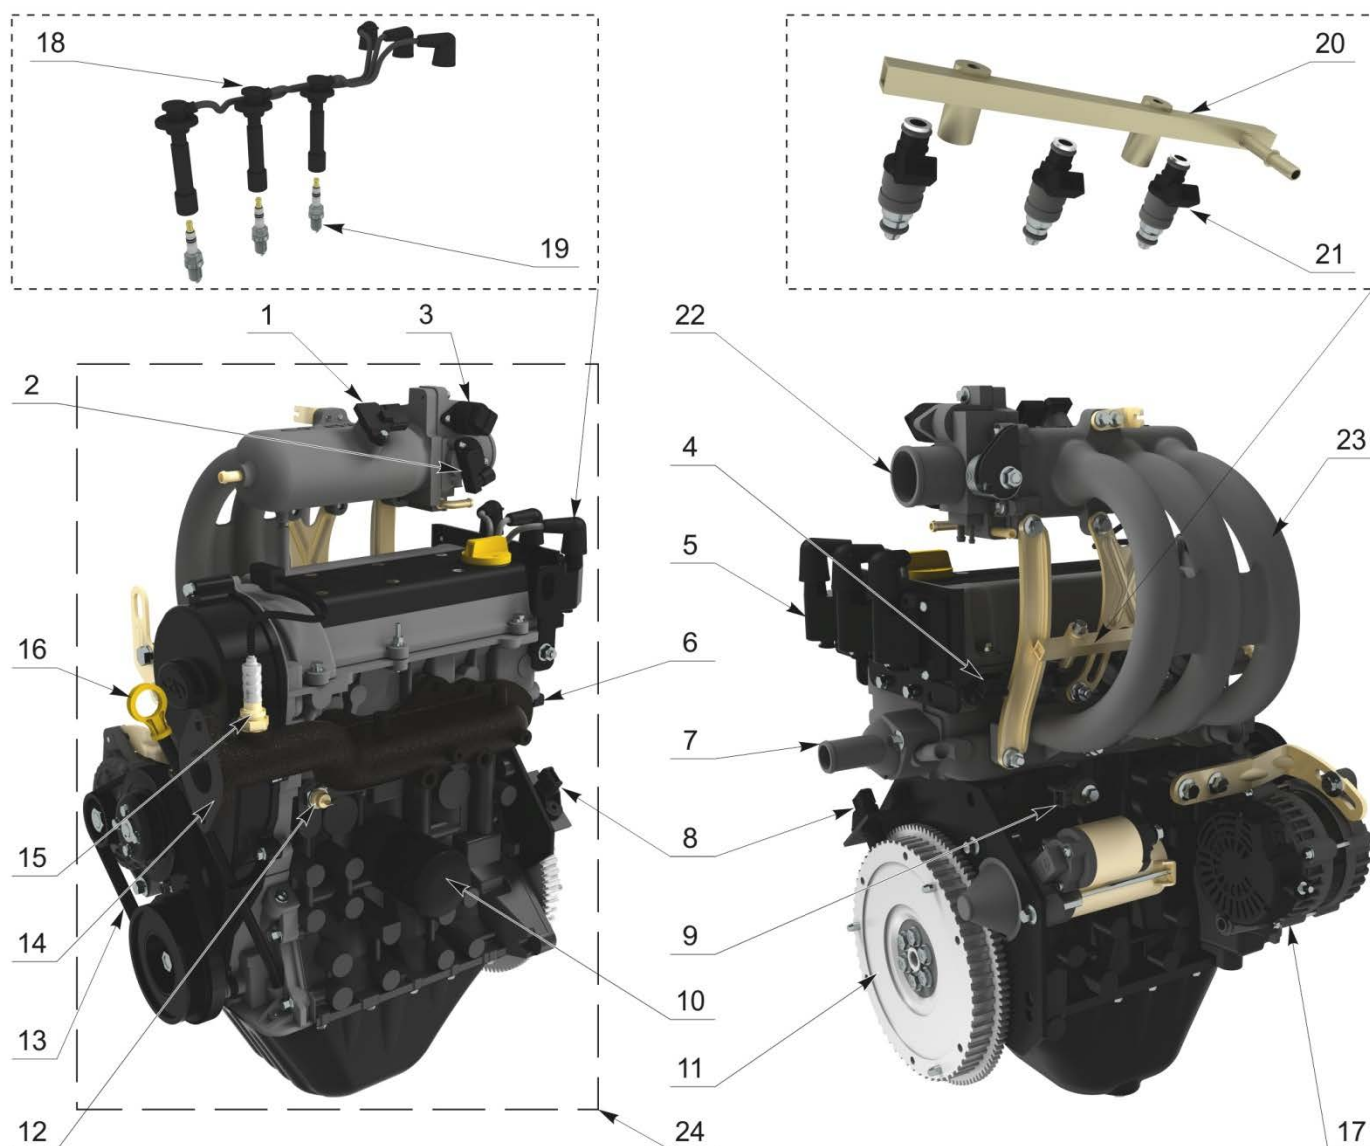

рис. 7 Топливный бак

№ позиции	наименование детали	кат. номер	кол-во
1	Бензонасос в сборе	00000000121	1
2	Прокладка бензонасоса	00000000122	1
3	Кольцо прижимное	00000000123	1
4	Горловина заливная	00000000200	1
5	Бак топливный	00000000327	1
6	Шланг	00000000397	1
7	Фланец заливной горловины	00000000360	1
8	Прокладка фланца заливной горловины	00000000361	1
9	Бак топливный в сборе	00000000359	1