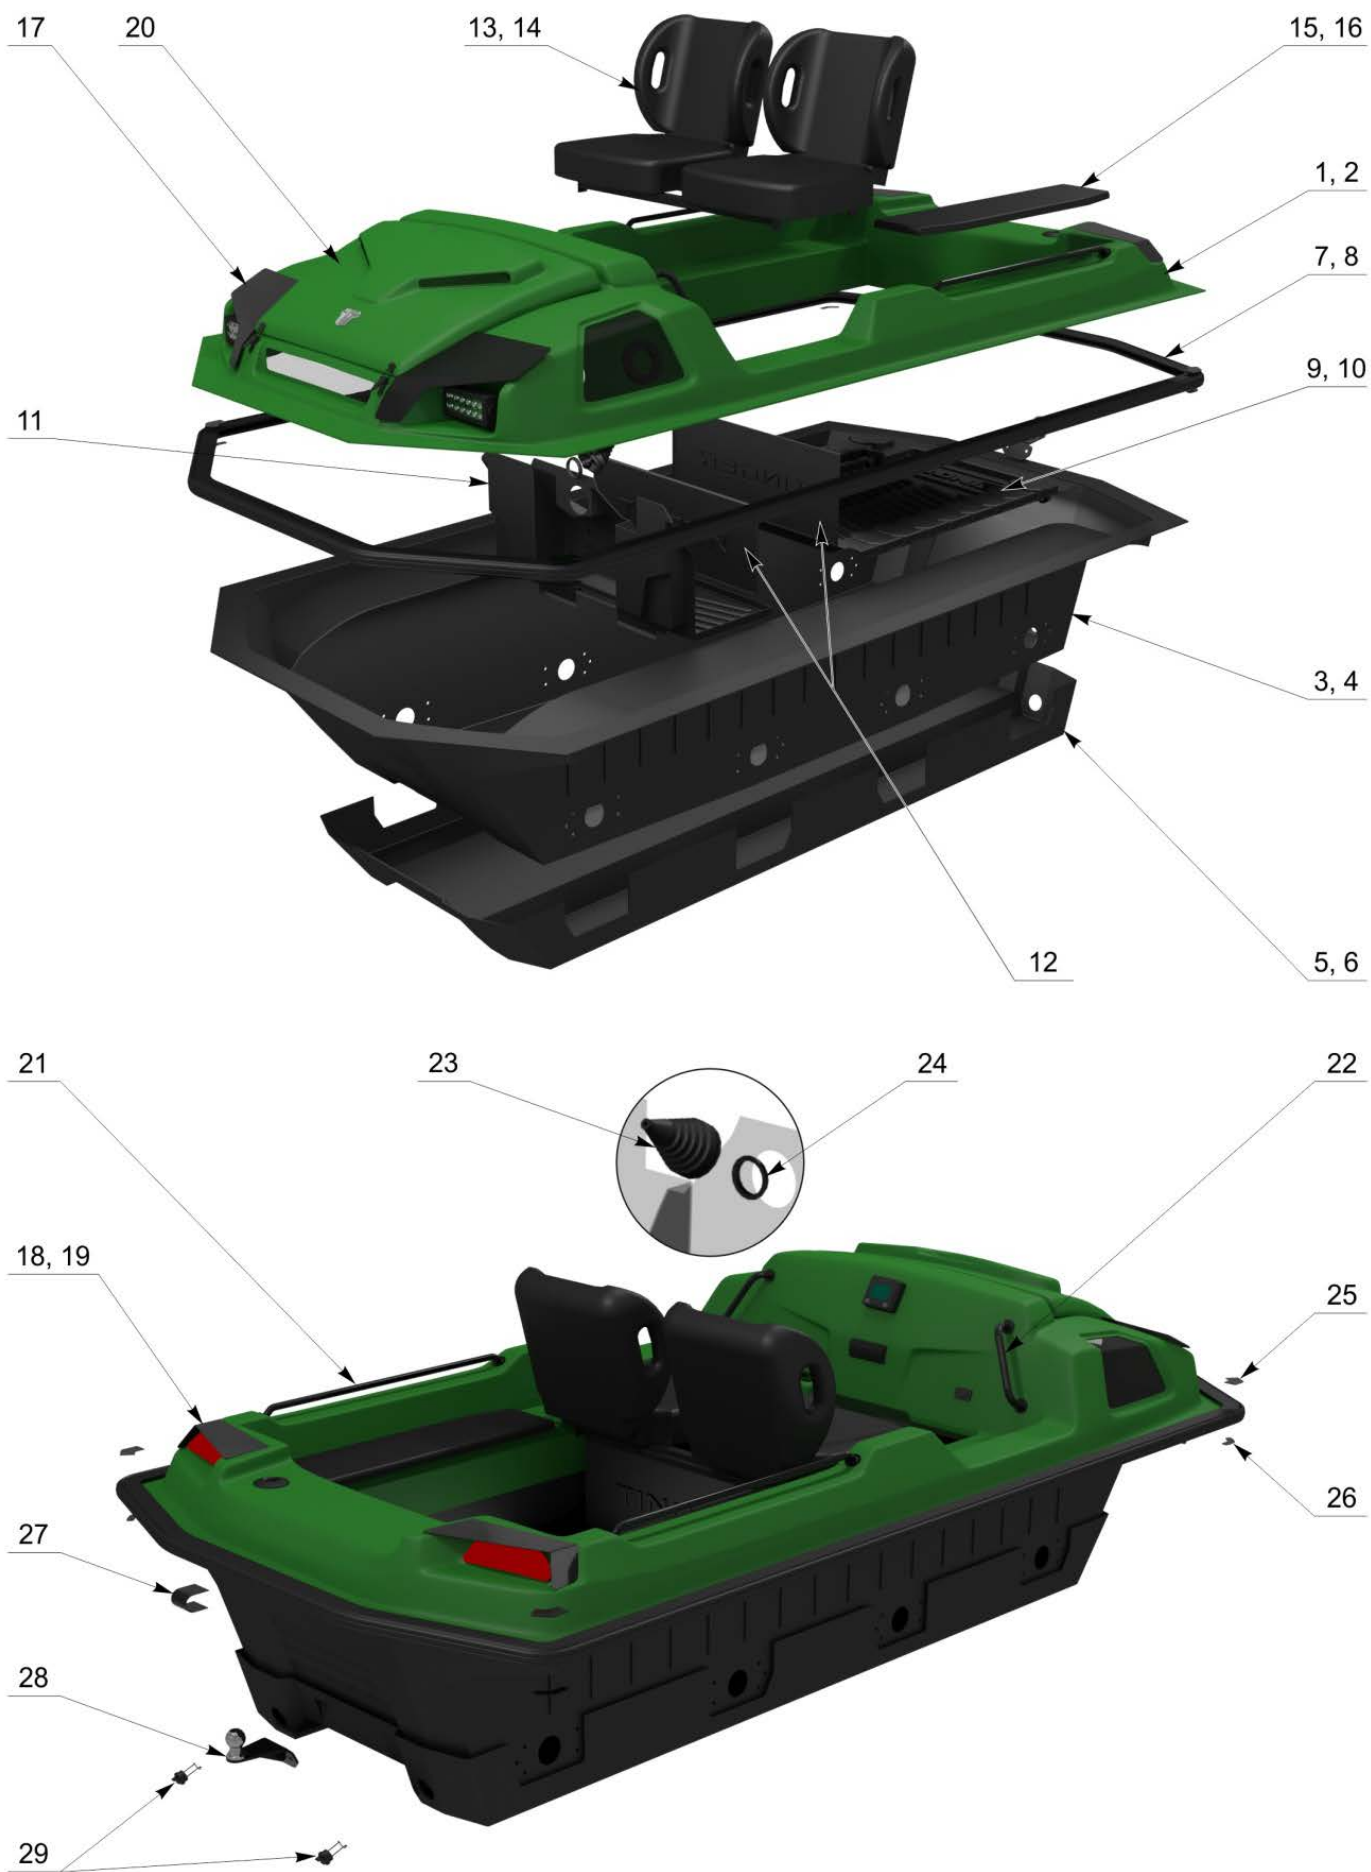

<b>№ позиции</b>	<b>наименование детали</b>	<b>кат. номер</b>	<b>кол-во</b>
14	Опора двигателя задняя ARMOR V800	00000003734	1
15	Опора двигателя задняя ARMOR V600	00000004330	1
16	Опора двигателя передняя ARMOR V800	00000003735	1
17	Опора двигателя передняя ARMOR V600	00000004332	1
18	Подушка двигателя	00000004935	2
19	Сайлентблок	00000000130	2