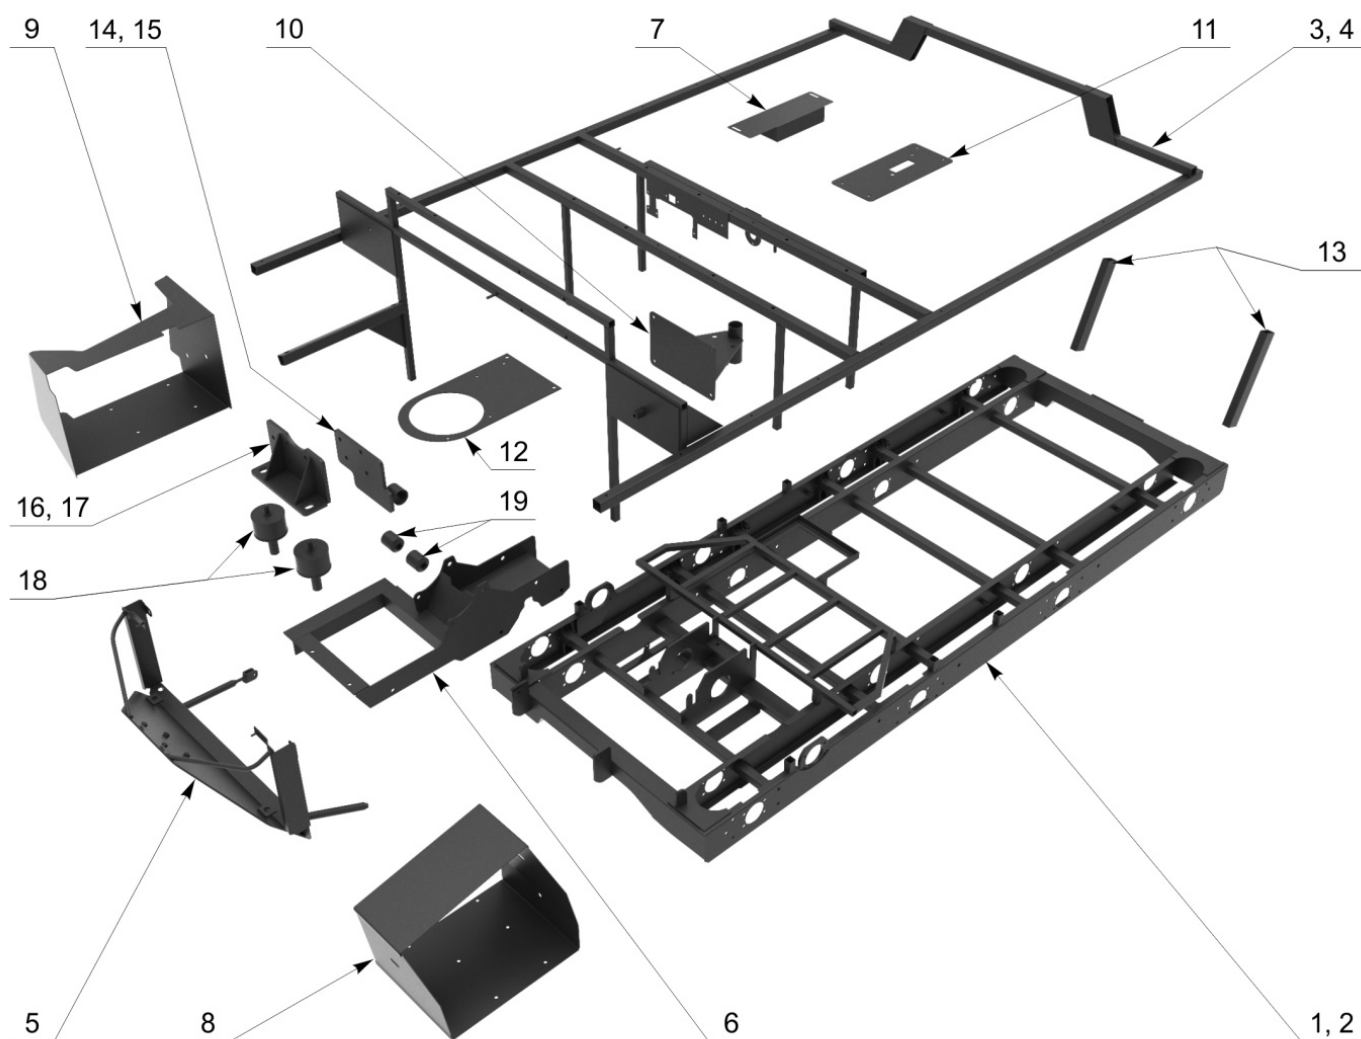

рис. 7 Элементы системы выпуска

<b>№ позиции</b>	<b>наименование детали</b>	<b>кат. номер</b>	<b>кол-во</b>
1	Тепловой экран выпускного коллектора SQR372 Armor	00000003731	1
2	Тепловой экран приемной трубы Armor	00000005747	1
3	Глушитель Armor	00000004031	1
4	Прокладка глушителя	00000000723	1