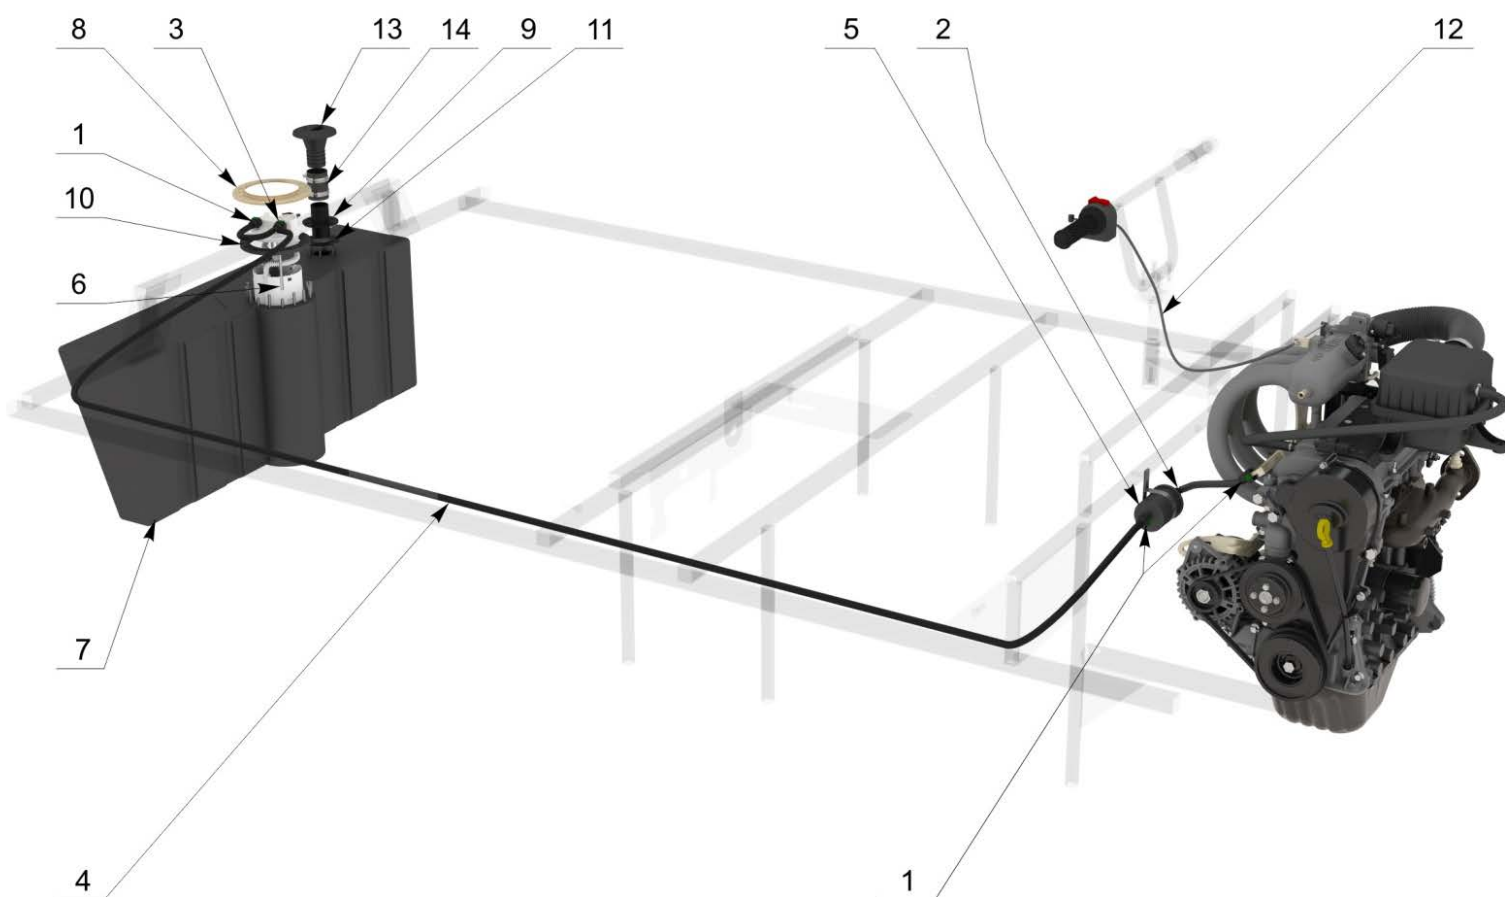

рис. 4 Система подачи топлива и топливный бак

№ позиции	наименование детали	кат. номер	кол-во
1	Штуцер топливный	00000000188	3
2	Штуцер топливный (угловой)	00000000661	1
3	Штуцер топливный (с боковым отводом)	00000000189	1
4	Трубка топливная	00000005917	4,2 м.
5	Фильтр топливный	00000000192	1
6	Топливный насос	00000004053	1
7	Бак топливный	00000003846	1
8	Кольцо прижимное модуля бензонасоса	00000000123	1
9	Переходная горловина	00000004030	1
10	Прокладка бензонасоса	00000000122	1
11	Прокладка датчика уровня топлива	00000000361	1
12	Трос газа	00000000178	1
13	Горловина заливная топливная Ø38	00000000200	1
14	Шланг маслобензостойкий Ø 38	00000000397	1