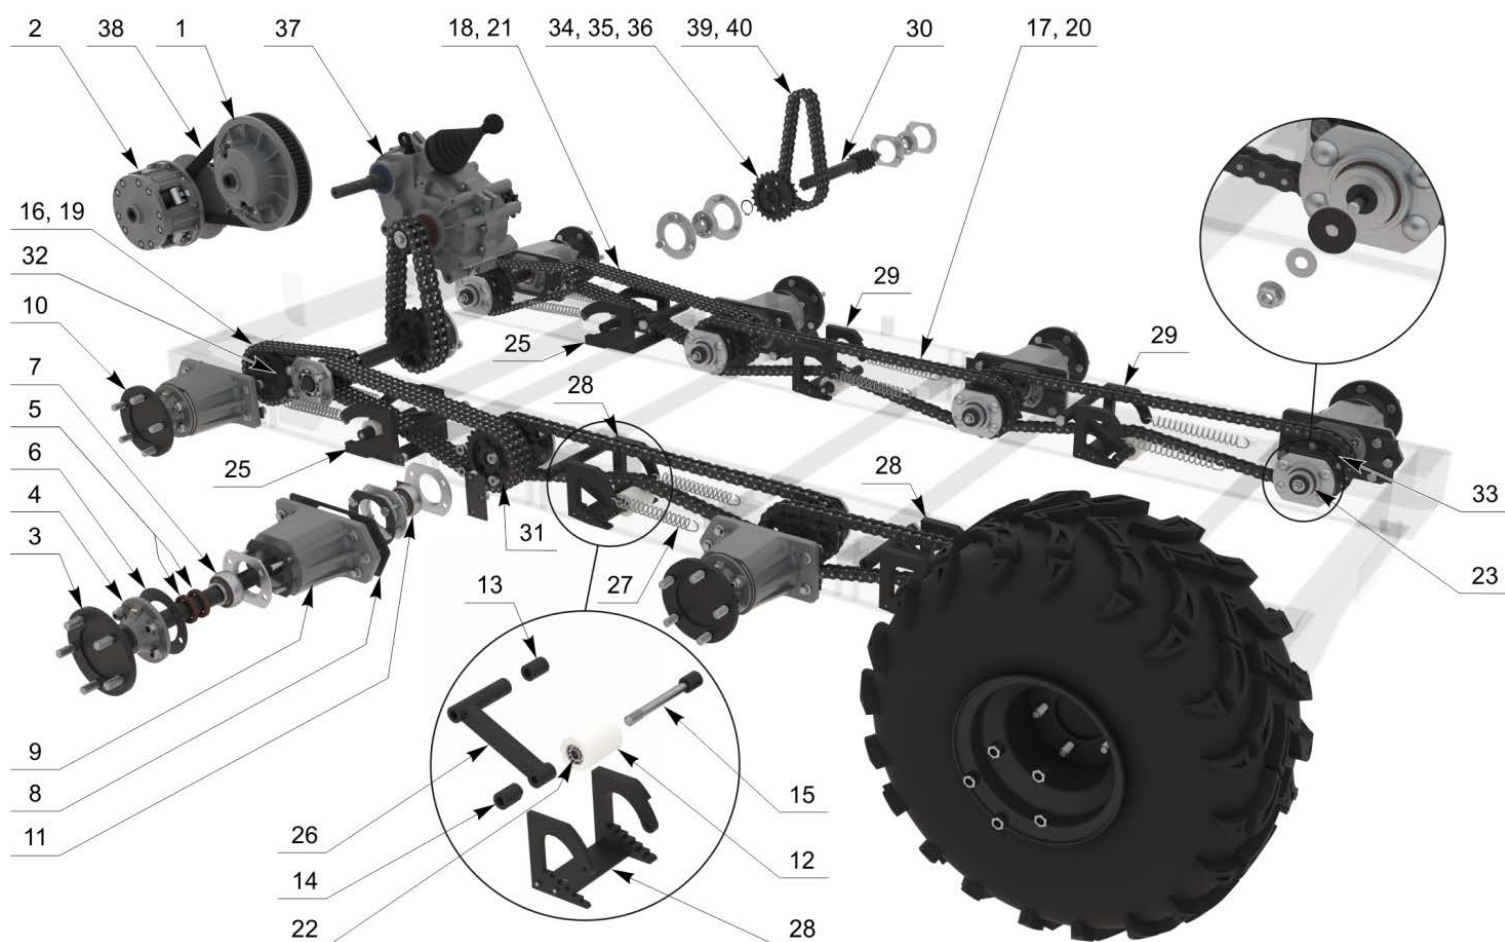

рис. 1 Трансмиссия и ходовая

№ позиции	наименование детали	кат. номер	кол-во
1	Вариатор ведомый	00000001303	1
2	Вариатор ведущий	00000001304	1
3	Полуось ARMOR в сборе	00000005718	6(4)
4	Фланец колокола	00000003745	8(6)
5	Сальник полуоси	00000003746	16(12)
6	Прокладка фланца колокола	00000003749	16(12)
7	Подшипник самоцентрирующийся в сборе	00000003930	8(6)
8	Прокладка колокола	00000003748	8(6)
9	Колокол	00000003744	8(6)
10	Полуось усиленная ARMOR в сборе	00000005719	2
11	Подшипник самоцентрирующийся в сборе	00000003929	10(8)
12	Втулка натяжителя (капролон)	00000003944	6(4)
13	Втулка натяжителя	00000003947	6(4)
14	Втулка натяжителя (под ключ)	00000005711	6(4)
15	Ось натяжителя цепи ARMOR	00000003954	6(4)

№ позиции	наименование детали	кат. номер	кол-во
16	Замок цепи двойной SD10B-2/26	00000003753	2
17	Замок цепи одинарной C-60H	00000003752	4(2)
18	Замок цепи тройной SD10B-3/26	00000003754	2
19	Цепь двойная SD10B-2	00000003756	2
20	Цепь одинарная ПР-19,05 60-H	00000003755	4(2)
21	Цепь тройная SD10B-3	00000003757	2
22	Подшипник ролика	00000003922	24(16)
23	Подшипник самоцентрирующийся	00000003928	8(6)
24	Натяжитель цепи №1 правый	00000005708	1
25	Натяжитель цепи №1 левый	00000005707	1
26	Рычаг натяжителя цепи	00000003723	6(4)
27	Пружина натяжителя цепи	00000003751	12(8)
28	Натяжитель цепи №2 левый	00000005709	2(1)
29	Натяжитель цепи №2 правый	00000006537	2(1)
30	Вал промежуточный	00000003750	2
31	Звезда тройная	00000003740	2
32	Звезда двойная	00000003739	2
33	Звезда одинарная	00000003741	4(2)
34	Звезда промежуточного вала (21 зуб)	00000003924	2
35	Звезда промежуточного вала (24 зуба)	00000003743	2
36	Звезда промежуточного вала (26 зубьев)	00000004895	2
37	Коробка переключения передач	00000000106	1
38	Ремень вариатора	00000003736	1
39	Цепь двойная SD60-2 (39 звеньев)	00000003772	2
40	Замок цепи двойной SD60-2/26	00000000161	2