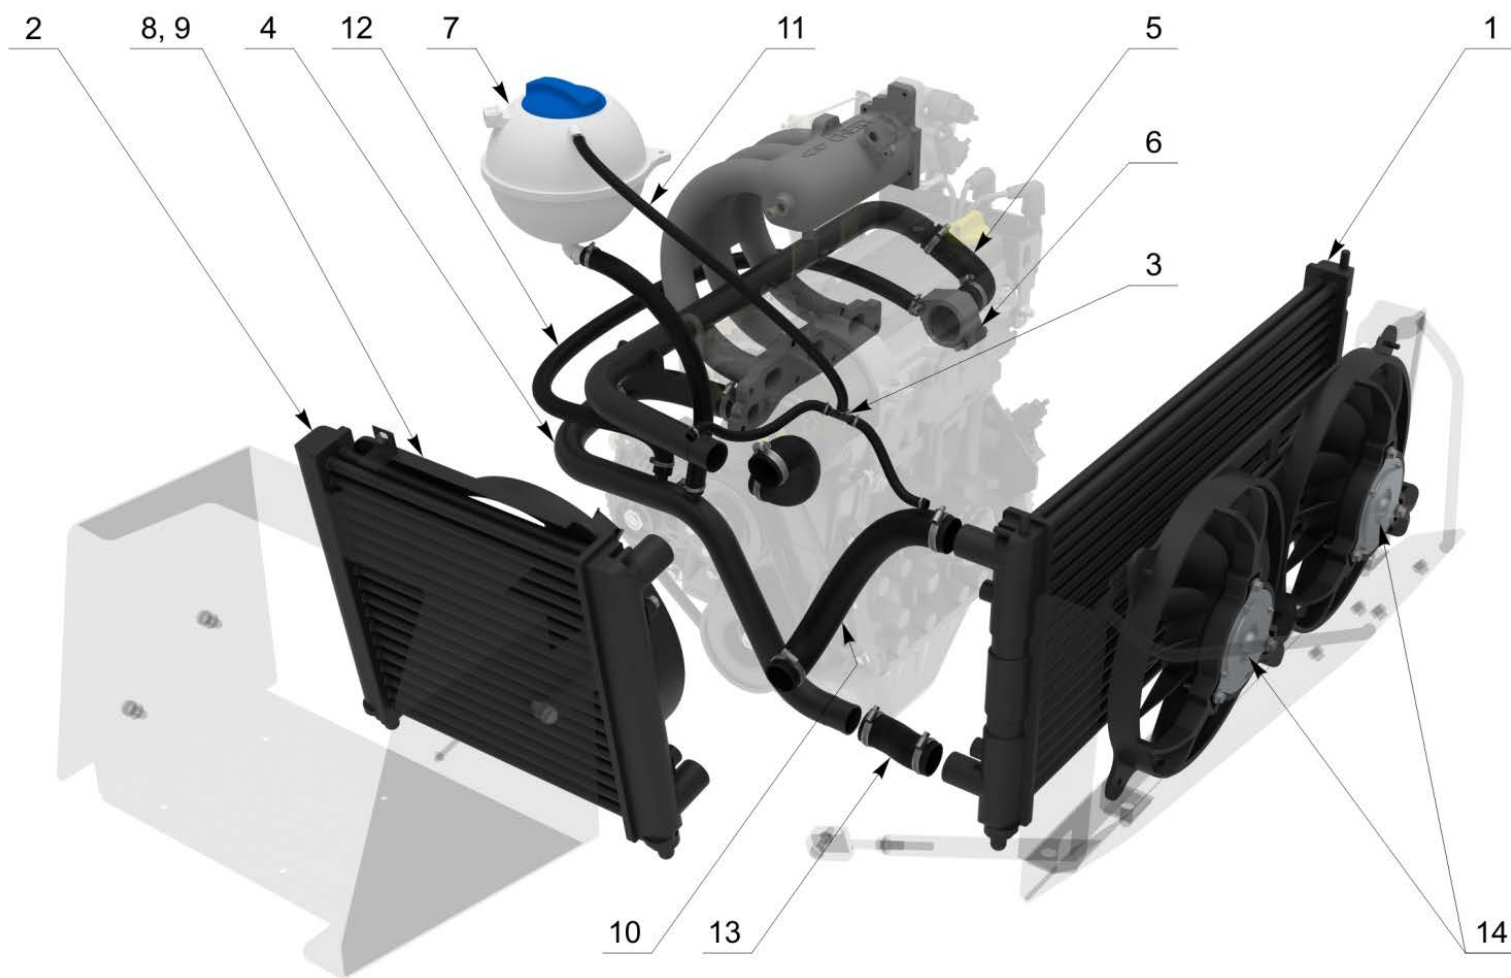

<b>№ позиции</b>	<b>наименование детали</b>	<b>кат. номер</b>	<b>кол-во</b>
16	Диск тормозной	00000000107	2
17	Суппорт тормоза в сборе левый	00000001937	1
18	Суппорт тормоза в сборе правый	00000001938	1
19	Суппорт управления в сборе левый	00000000113	1
20	Суппорт управления в сборе правый	00000000112	1
21	Банджо-болт М10	00000000639	6
22	Банджо-болт М10х1.25	00000001417	4
23	Шайба уплотнительная	00000000640	18
24	Накладка на руль	00000001236	1
25	Втулка руля	00000000272	1
26	Рычаг стояночного тормоза	00000003981	1
27	Пластина рычага стояночного тормоза	00000004055	1
28	Трос стояночного тормоза	00000003978	1