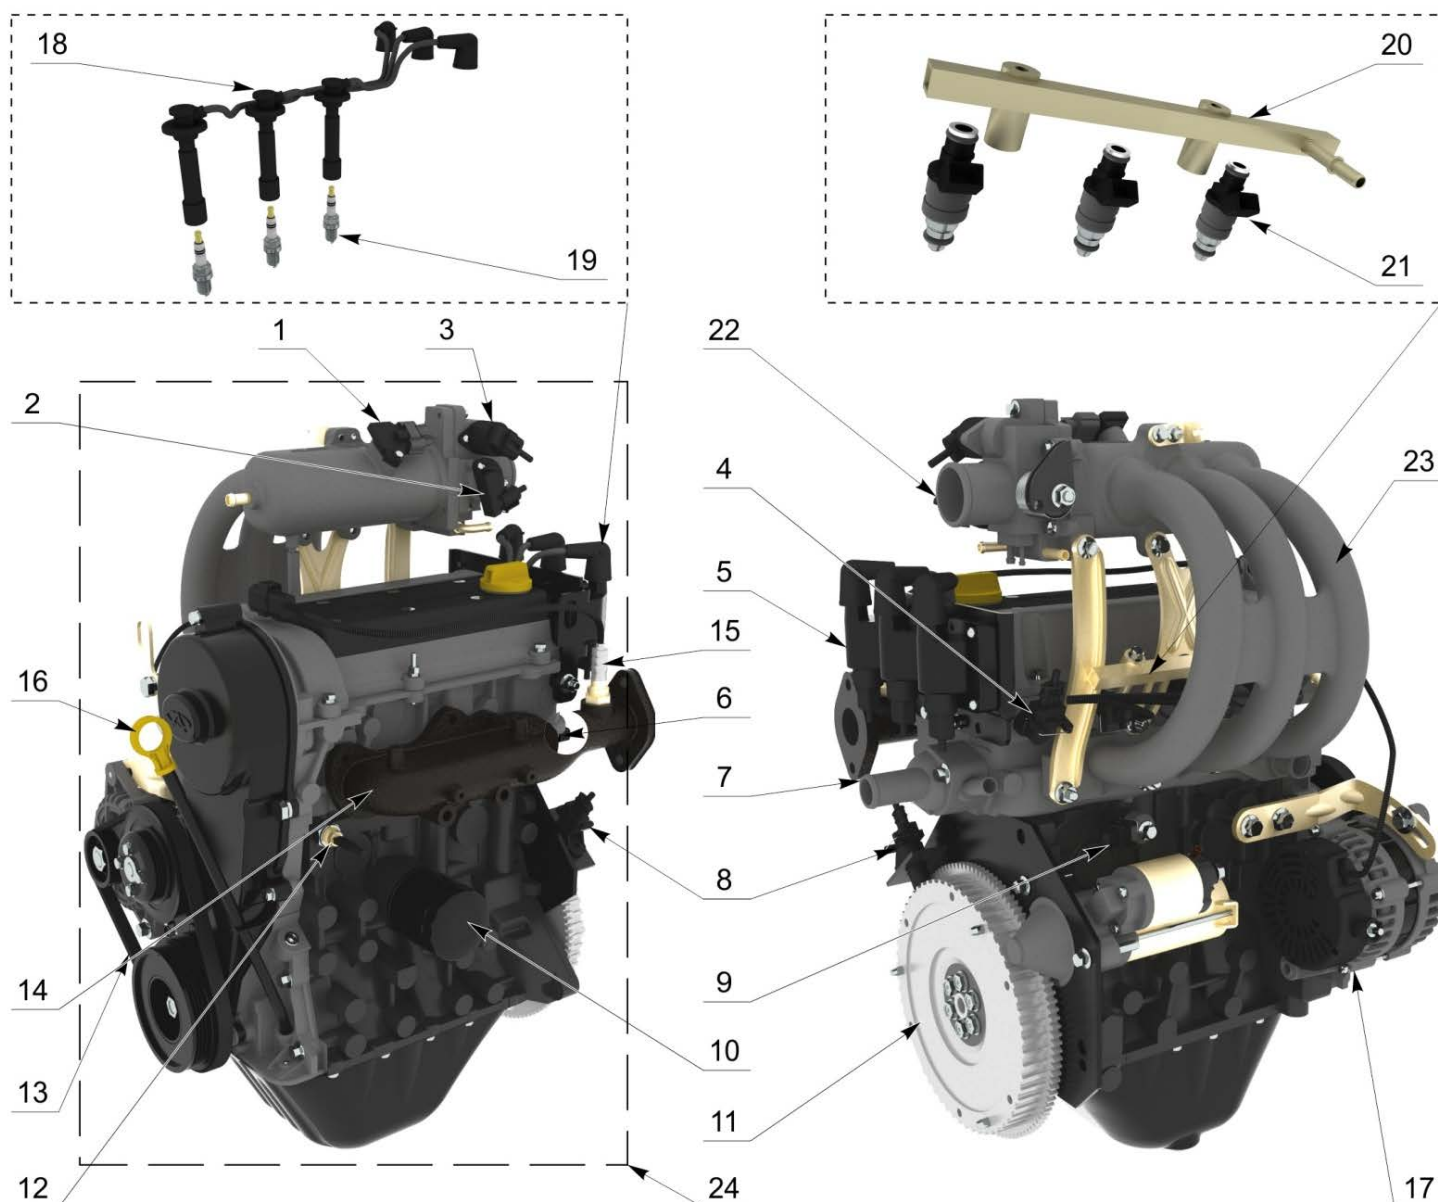

рис. 6 Двигатель

№ позиции	наименование детали	кат. номер	кол-во
1	Датчик абсолютного давления	00000001255	1
2	Датчик положения дроссельной заслонки	00000001654	1
3	Регулятор холостого хода	00000002367	1
4	Датчик положения распредвала SQR372	00000002361	1
5	Модуль зажигания SQR372	00000001964	1
6	Датчик температуры	00000002165	1
7	Термостат SQR372	00000001535	1
8	Датчик положения коленвала SQR372	00000000117	1
9	Датчик детонации SQR 372	00000002363	1
10	Фильтр масляный	00000000899	1
11	Стартер в сборе	00000000116	1
12	Датчик аварийного давления масла	00000002365	1