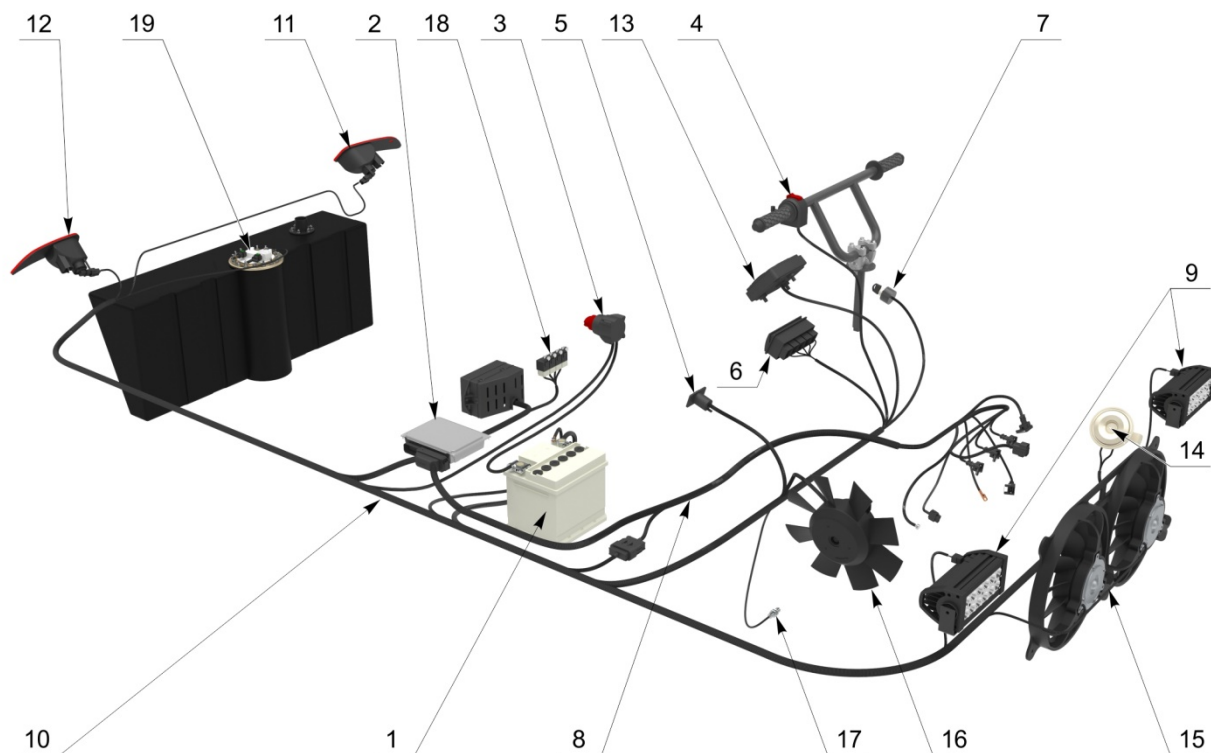

рис. 4 Система подачи топлива и топливный бак

№ позиции	наименование детали	кат. номер	кол-во
1	Штуцер топливный	00000000188	3
2	Штуцер топливный (угловой)	00000000661	1
3	Штуцер топливный (с боковым отводом)	00000000189	1
4	Трубка топливная	00000005917	4,2 м.
5	Фильтр топливный	00000000192	1
6	Топливный насос	00000004053	1
7	Бак топливный	00000003846	1
8	Кольцо прижимное модуля бензонасоса	00000000123	1
9	Переходная горловина	00000004030	1
10	Прокладка бензонасоса	00000000122	1
11	Прокладка датчика уровня топлива	00000000361	1
12	Трос газа	00000000178	1
13	Горловина заливная топливная Ø38	00000000200	1
14	Шланг маслобензостойкий Ø 38	00000000397	1