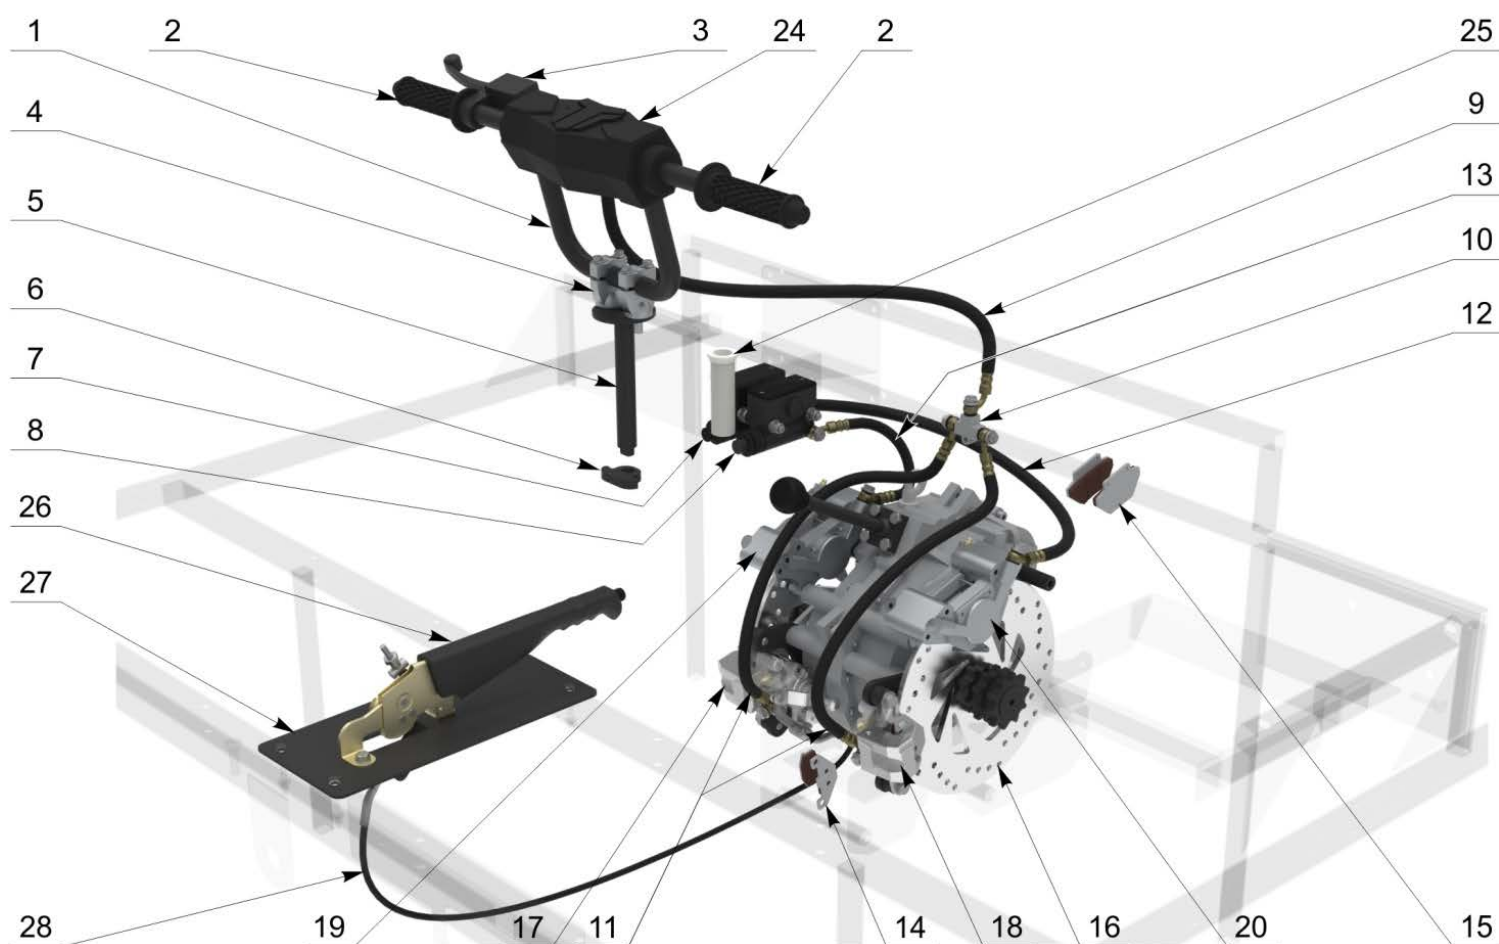

в скобках указано количество для ARMOR W6

рис. 2 Рулевое управление и тормозная система

№ позиции	наименование детали	кат. номер	кол-во
1	Руль	00000000337	1
2	Грипсы	00000000176	Комп.
3	Ручка тормоза	00000000180	1
4	Крепление руля	00000000174	2
5	Рулевой вал	00000000340	1
6	Кулачок	00000000179	1
7	Цилиндр тормозной левый	00000000181	1
8	Цилиндр тормозной правый	00000000182	1
9	Шланг ручки тормоза 600мм.	00000003770	1
10	Тройник тормозных суппортов	00000000187	1
11	Шланг суппорта тормоза 450мм.	00000003768	2
12	Шланг суппорта управления 550мм.	00000003769	1
13	Шланг суппорта управления 250мм.	00000003767	1
14	Колодки суппорта тормоза к-т. 2 шт.	00000005525	2 комп.
15	Колодки суппорта управления	00000000922	1 комп.

<b>№ позиции</b>	<b>наименование детали</b>	<b>кат. номер</b>	<b>кол-во</b>
16	Диск тормозной	00000000107	2
17	Суппорт тормоза в сборе левый	00000001937	1
18	Суппорт тормоза в сборе правый	00000001938	1
19	Суппорт управления в сборе левый	00000000113	1
20	Суппорт управления в сборе правый	00000000112	1
21	Банджо-болт М10	00000000639	6
22	Банджо-болт М10х1.25	00000001417	4
23	Шайба уплотнительная	00000000640	18
24	Накладка на руль	00000001236	1
25	Втулка руля	00000000272	1
26	Рычаг стояночного тормоза	00000003981	1
27	Пластина рычага стояночного тормоза	00000004055	1
28	Трос стояночного тормоза	00000003978	1